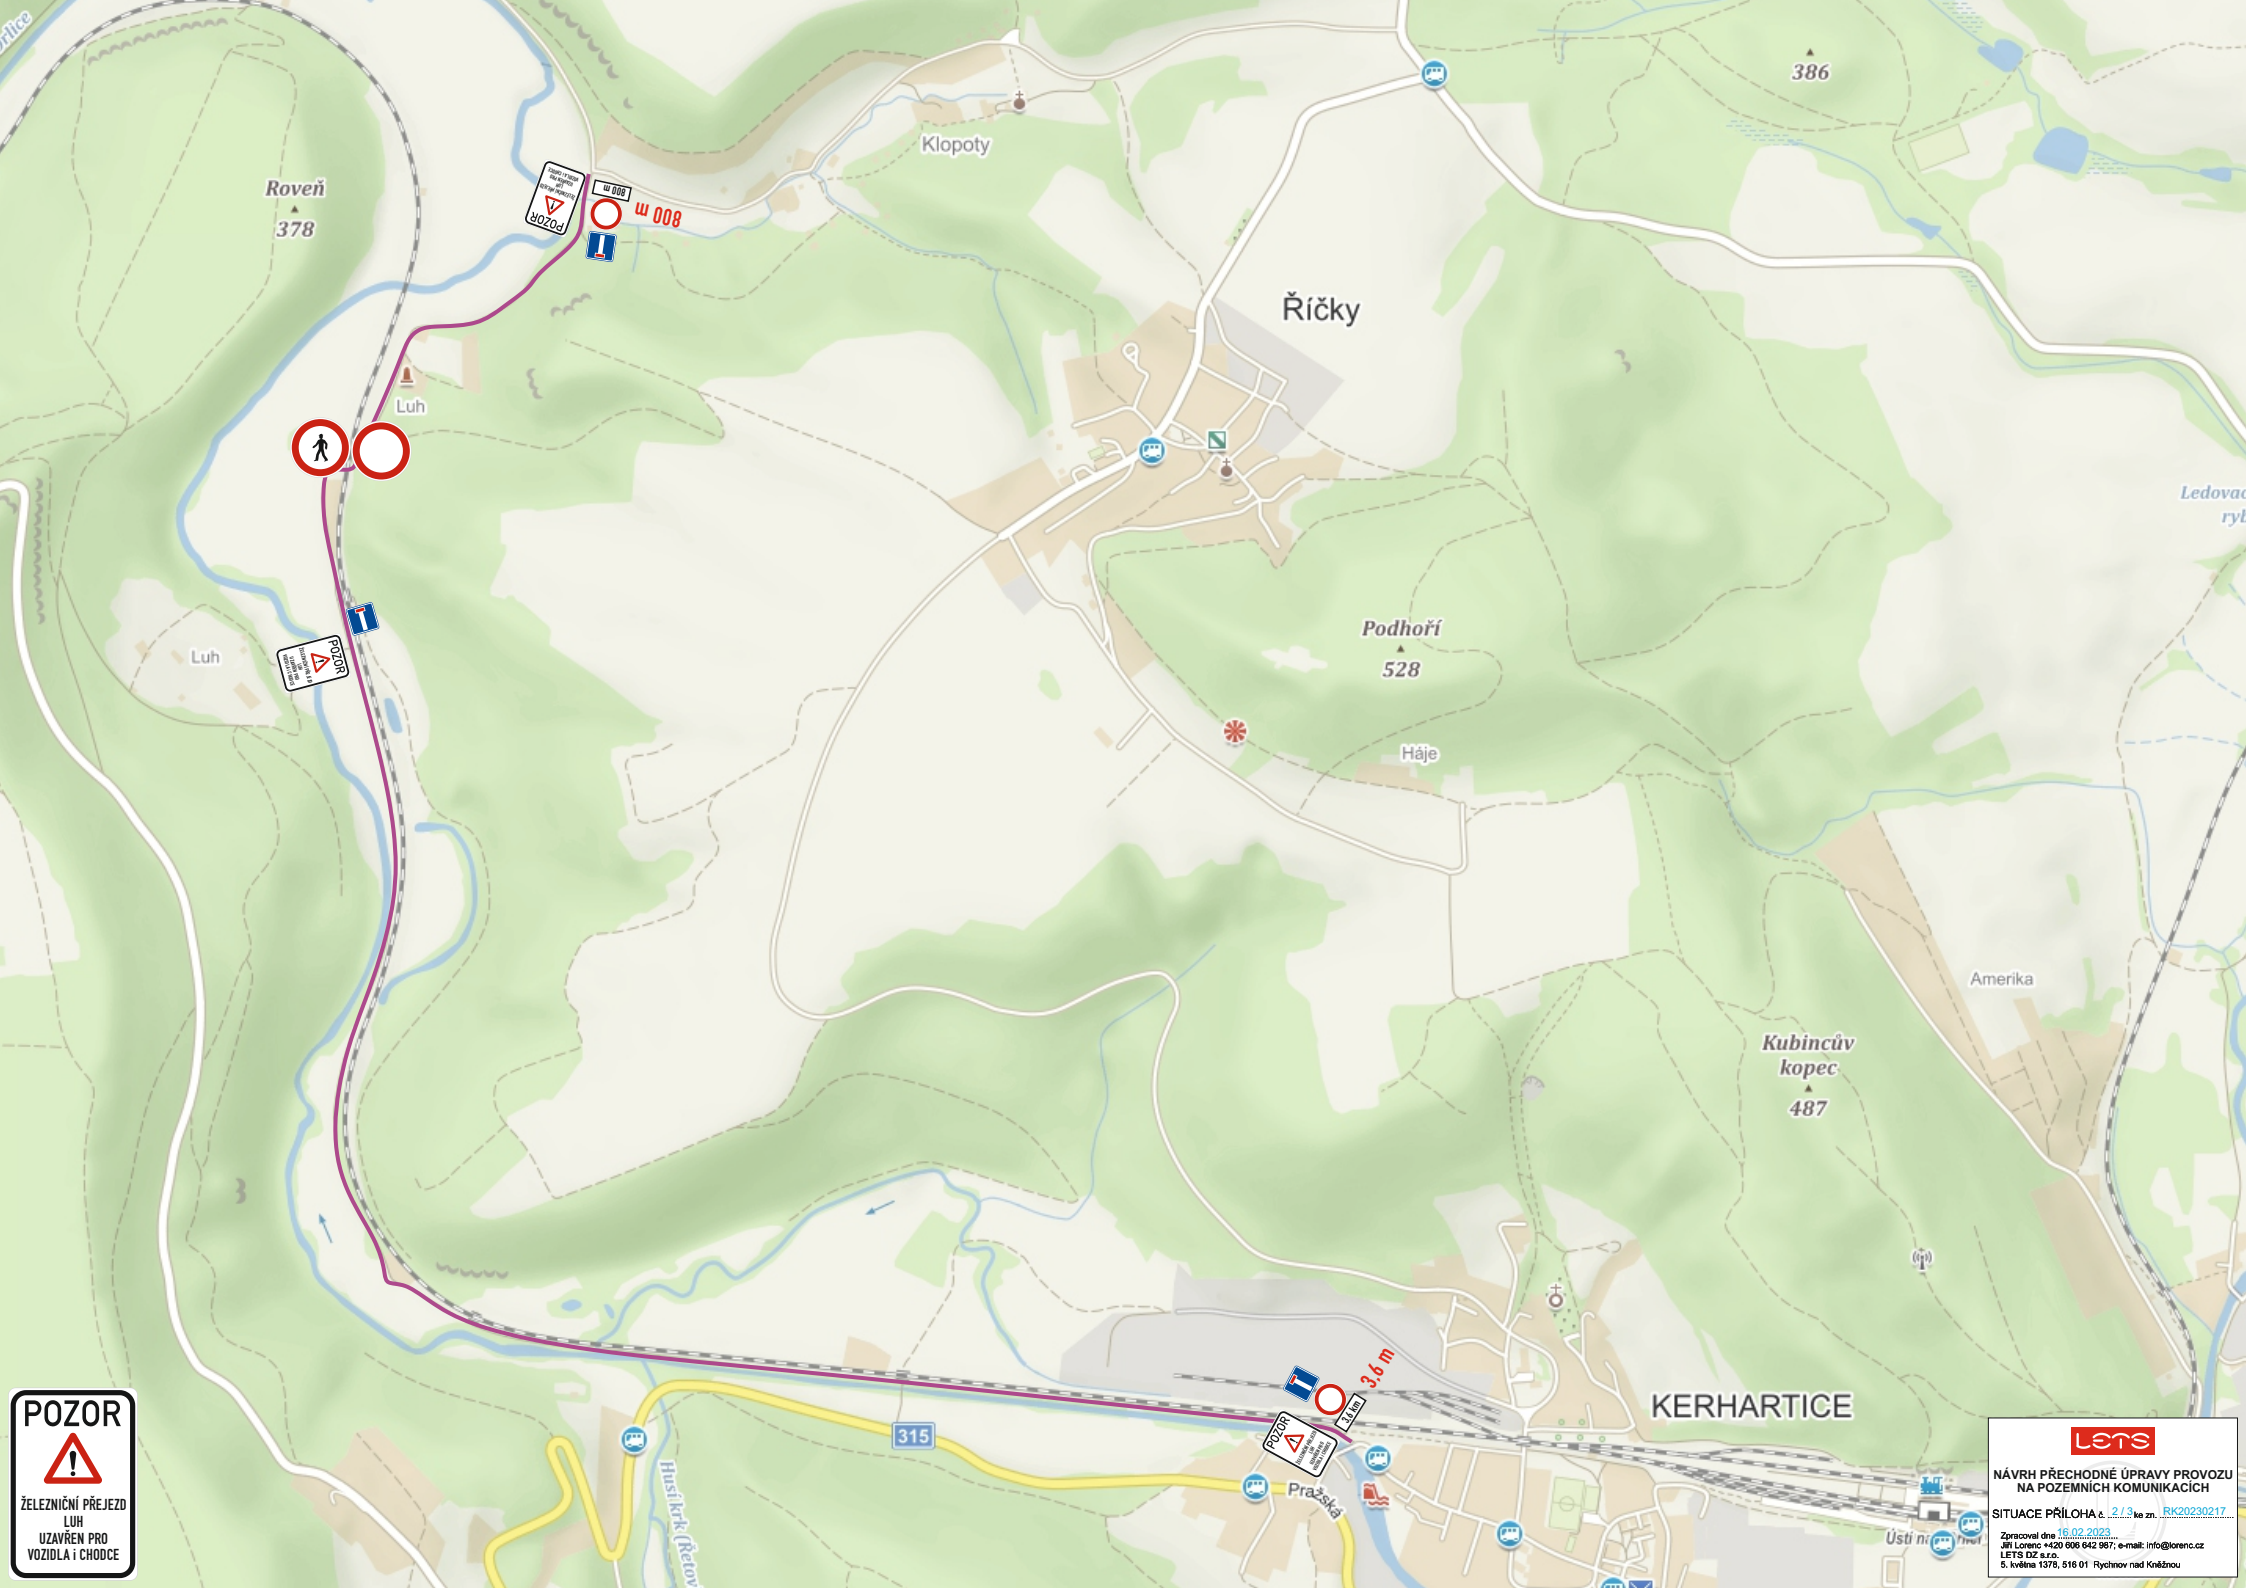

**lets**

NÁVRH PŘECHODNÉ ÚPRAVY PROVOZU  
NA POZEMNÍCH KOMUNIKACÍCH

SITUACE PŘÍLOHA č. 2/3 ke zn. RK20230217

Zpracoval dne 16.02.2023  
Jiří Lorenc +420 606 642 987; e-mail: info@lorenc.cz  
LET'S D2 s.r.o.  
5. května 1378, 516 01 Rychnov nad Kněžnou